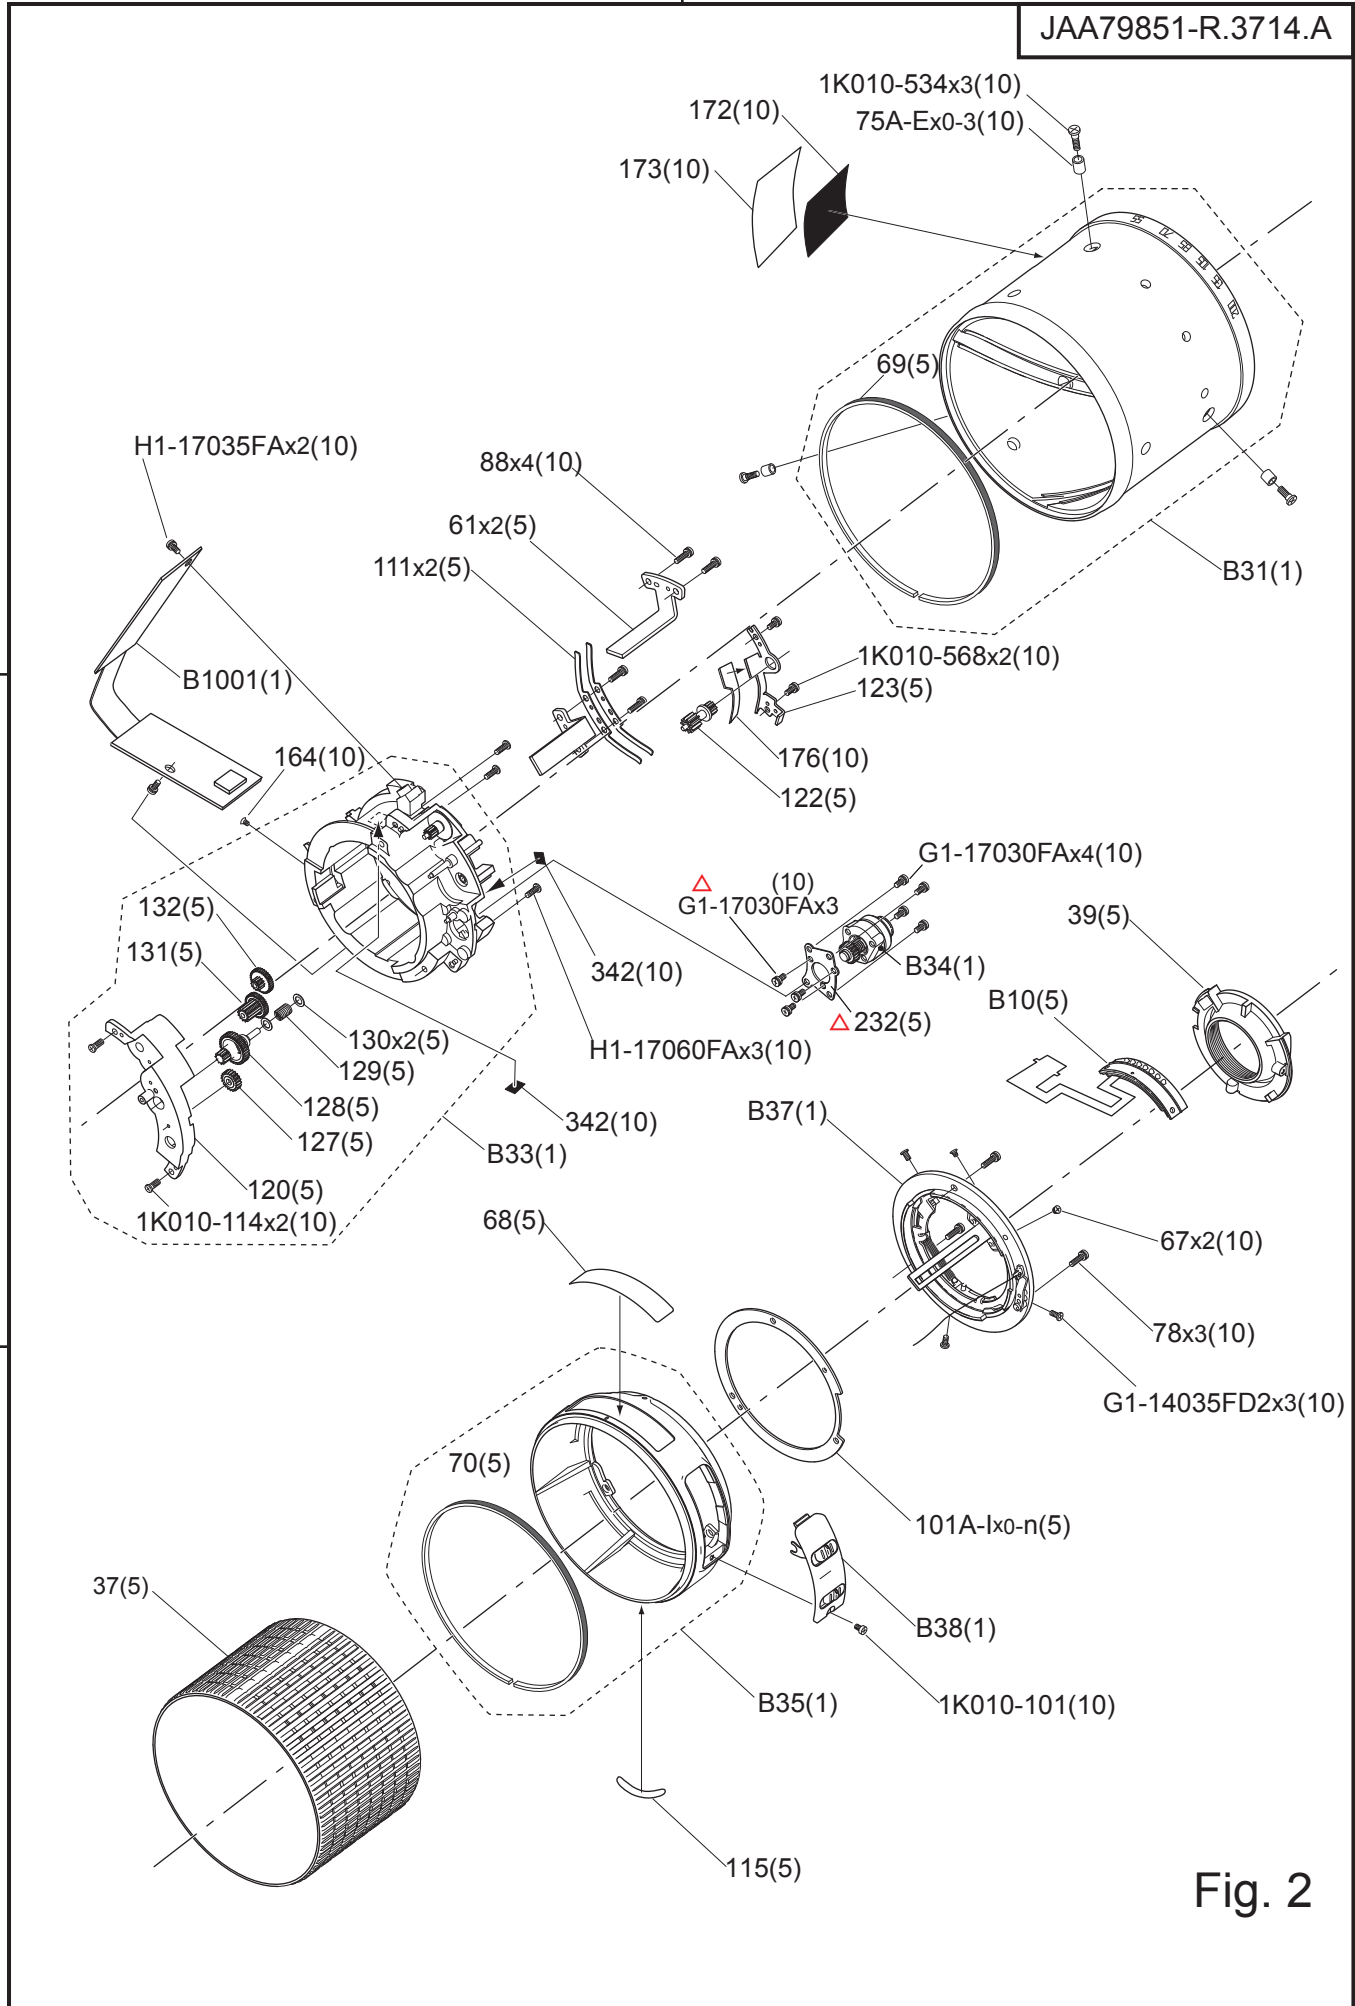

A

B

JAA79851-R.3714.A

1

2

3

Fig. 2