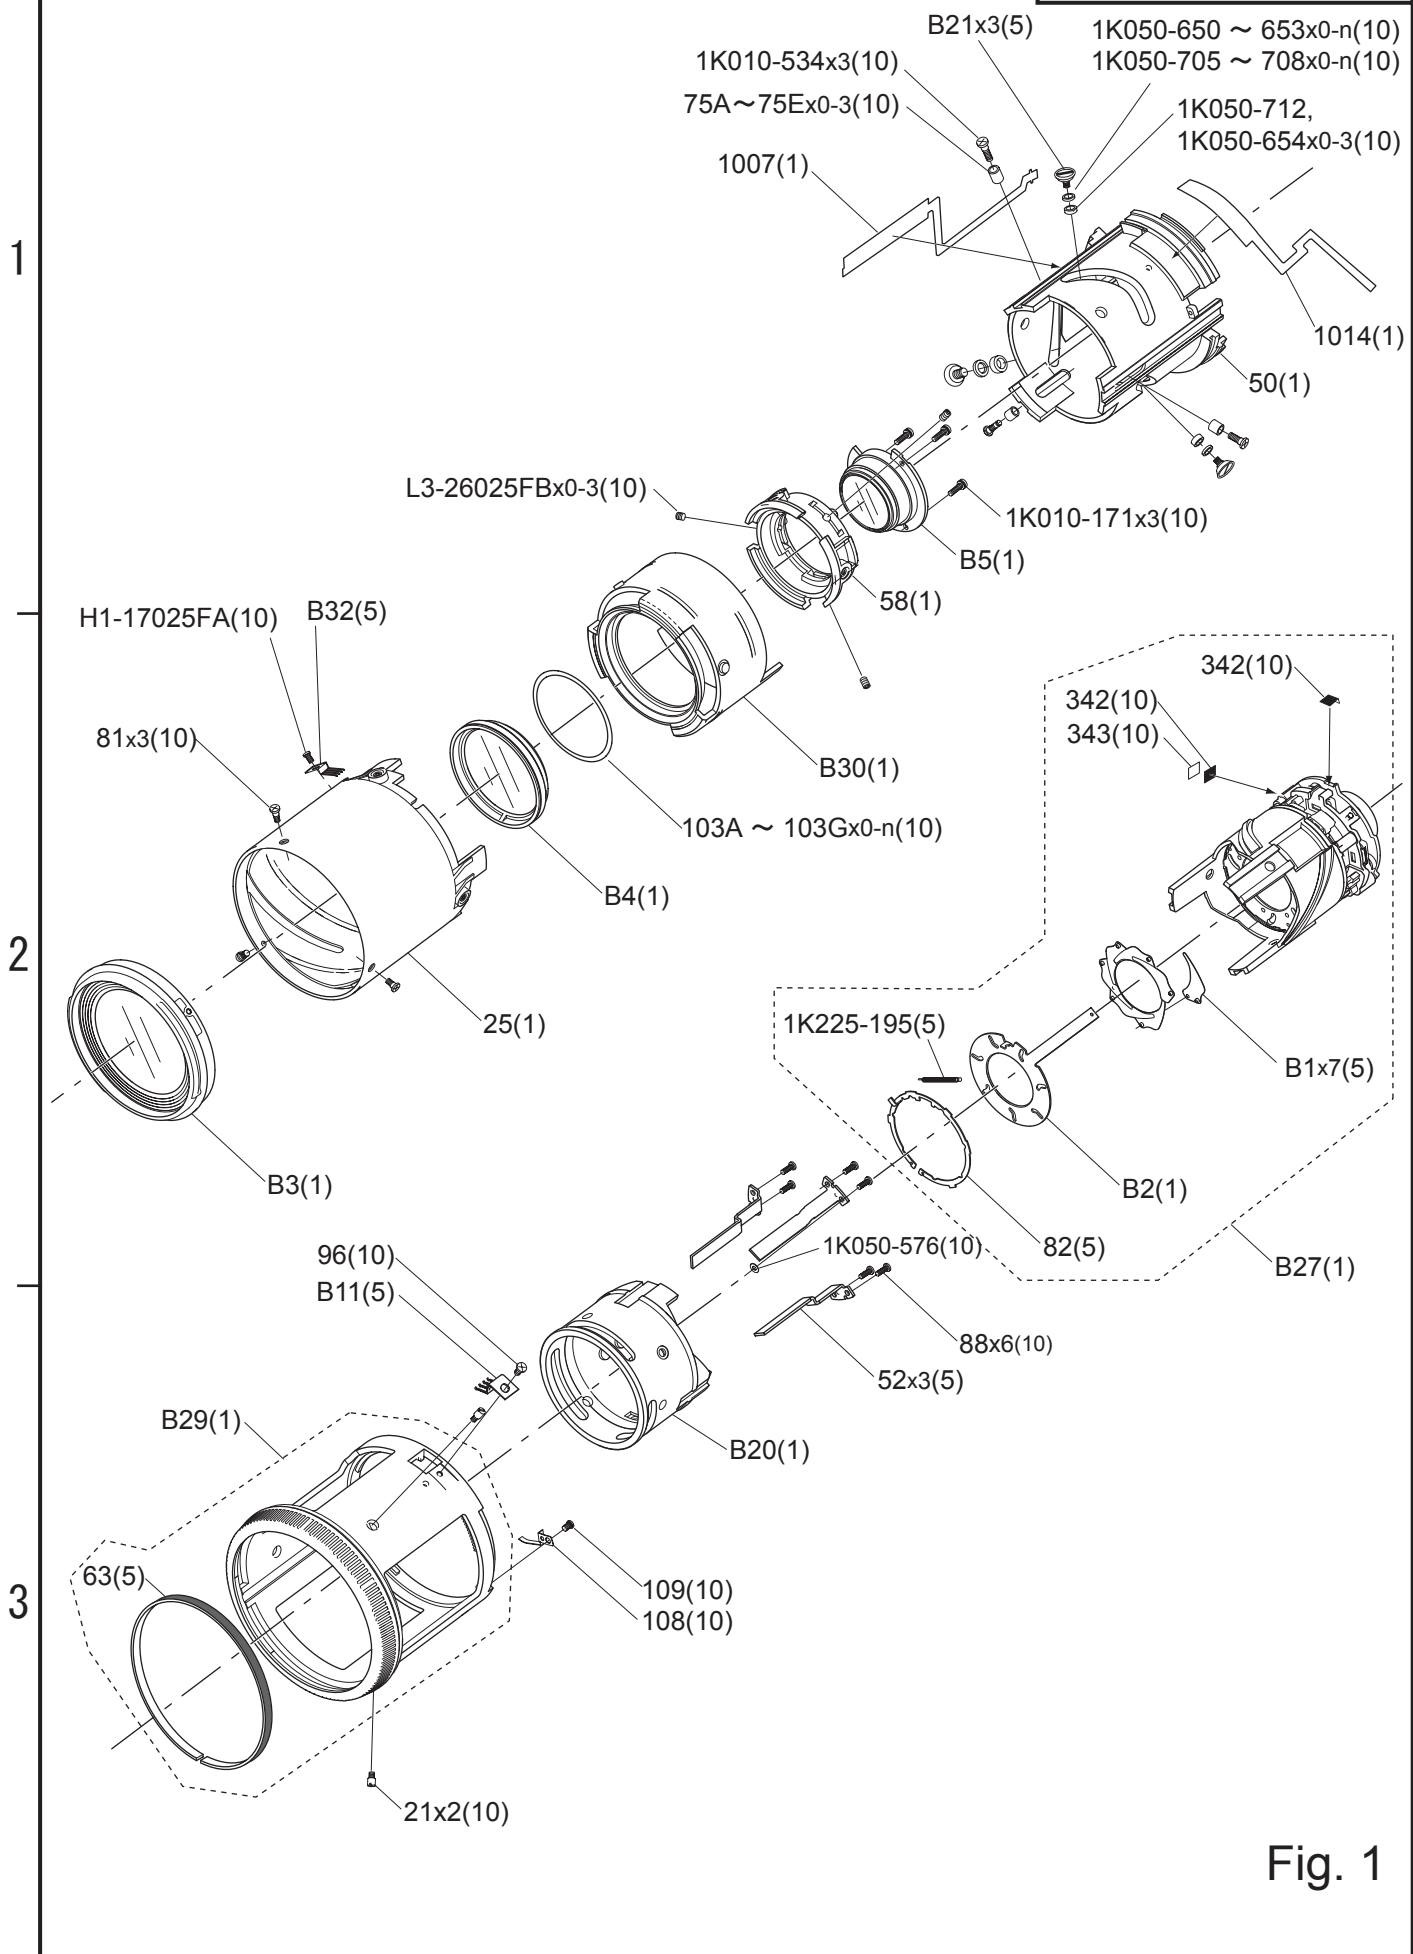

A

B

JAA79851-R.3714.A

Fig. 1